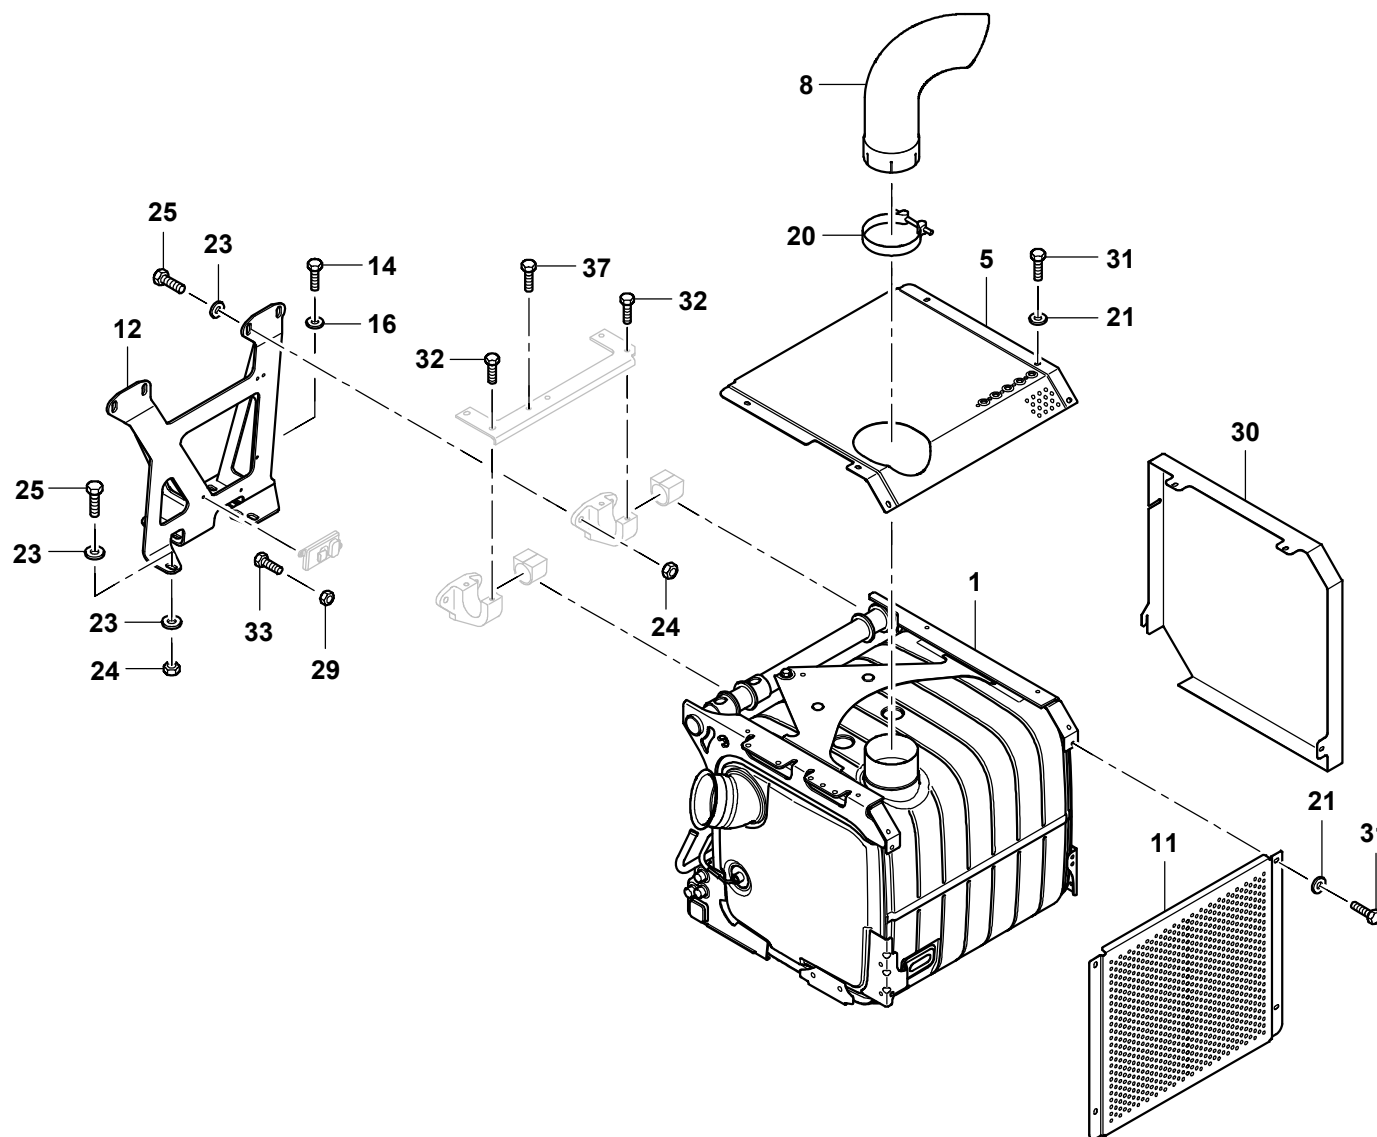

GROVE

EINBAU ABGASANLAGE
MOUNTING EXHAUST GAS INSTALLATION

BILDТАFЕL
PICTORIAL DISPLAY

05.17

3224161-ETL N

1/2

GMK 5250
BE 505
G 631

GROVE